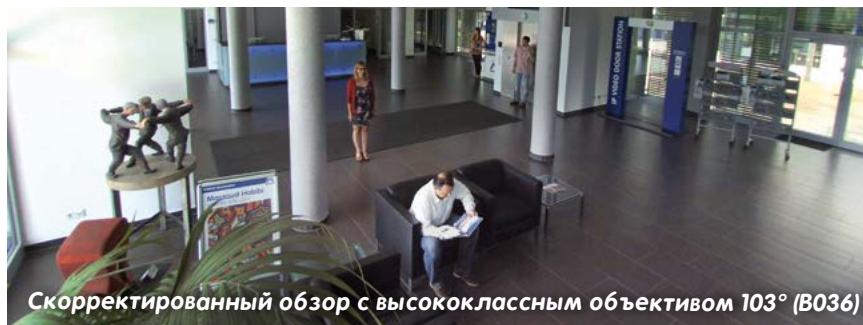

Скорректированный обзор с высококлассным объективом 103° (B036)

MOBOTIX